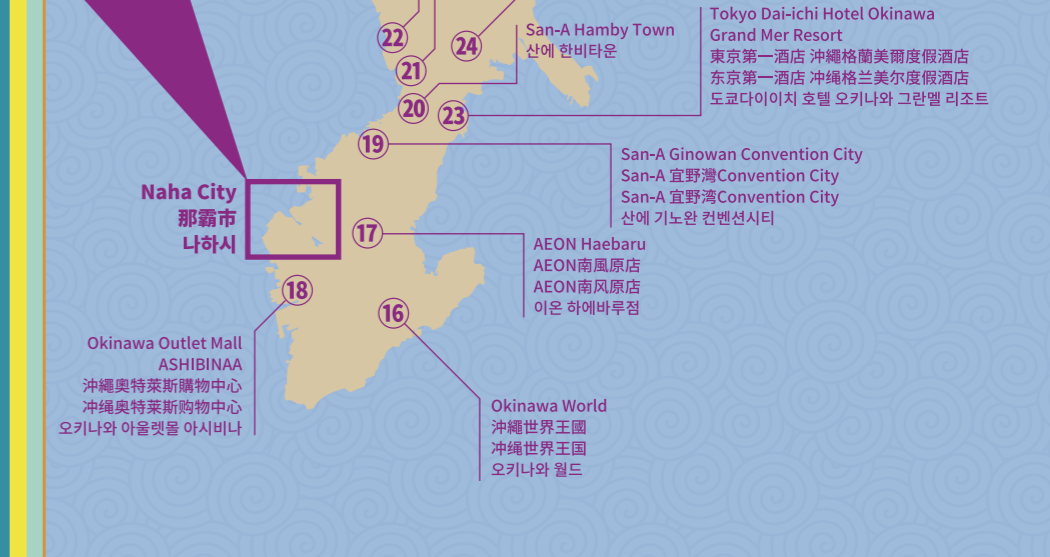

Locations of Currency Exchange Machines/International ATMs in Okinawa · Naha City area

沖繩縣内 外幣兌換機・海外信用卡提款卡對應的自動提款機設置場所地圖・那霸市内

冲绳县内外币兑换机・海外信用卡提款卡对应的自动提款机设置场所地图・那霸市内

오кина와 현내 외화 환전기, 해외카드 대응 ATM 설치 장소·나하시내

Yuirail Stations / 單軌電車站 / 单轨电车站 / 유이레일 역

◆Multilingual Call Center 9:00~21:00
Free service. Only phone charges apply.
[TEL] 0570-077201 [Skype] call-center-en01/call-center-en02

◆為外國觀光服務的電話諮詢中心 / 为外国观光客服务的电话咨询中心 9:00~21:00
免費外語服務熱線、需要收取電話費 / 免费外语服务热线、需要收取电话费
[TEL] 0570-077202 [Skype] call-center-ch01/call-center-ch02

◆외국인 관광객을 위한 콜센터 9:00~21:00
무료 외국어 안내 핫라인, 통화 요금은 본인 부담입니다.
[TEL] 0570-077203 [Skype] call-center-kr01/call-center-kr02

- Okinawa main island
- 沖繩本島
- 冲绳本島
- 오кина와 본섬

- Ishigaki Island
- 石垣島
- 石垣島
- 이시가카지마

- 10 Shiritsubyoin-mae / 市立醫院前 / 市立医院前 / 시립 병원 앞
- 11 Shurijo Castle Park / 首里城公園 / 首里城公园 / 슈리성 공원
- 12 Naha Airport / 那霸機場 / 那霸机场 / 나하 공항
- 13 Naha Airport International Terminal / 那霸機場國際線航廈 / 那霸机场国际线航厦 / 나하공항 국제선 터미널
- 14 Makishi / 牧志 / 마키시
- 15 T Galleria Okinawa (DFS) / 沖繩 T 廣場 / 冲绳 T 广场 / T 갤러리아 오키나와
- 16 Okinawa World / 沖繩世界王國 / 冲绳世界王国 / 오키나와 월드
- 17 Aeon Haebaru / AEON南風原店 / AEON南风原店 / 이온 하에바루점
- 18 Aeon Naha / AEON那霸店 / 이온 나하점
- 19 San-A Ginowan Convention City / San-A 宜野灣Convention City / San-A 宜野灣Convention City 산에 기노완 컨벤션시티
- 20 Tokyo Dai-ichi Hotel Okinawa Grand Mer Resort / 東京第一酒店 沖繩格蘭美爾度假酒店 / 东京第一酒店 冲绳格兰美尔度假酒店 도쿄다이이치 호텔 오키나와 그란멜 리조트
- 21 San-A Hamby Town 산에 한비타운
- 22 Hilton Okinawa Chatan Resort / 希爾頓沖繩北谷度假酒店 / 希尔顿冲绳北谷度假酒店 힐튼 오키나와 차탄 리조트
- 23 San-A Gushikawa Main City / San-A 具志川Main City 산에 구시카와 메인시티
- 24 Family Mart Onna Tancha / 全家恩納谷茶店 / 全家恩纳谷茶店 웨일리 마트 온나탄차점
- 25 Okinawa Fruits Land / 沖繩水果樂園 / 冲绳水果乐园 OKINAWA오키나와 후르츠 랜드
- 26 Okinawa Churaumi Aquarium / 沖繩美麗海水族館 / 冲绳美丽海水族馆 슈라우미수족관
- 27 Okinawa Outlet Mall ASHIBINAA / 沖繩奧特萊斯購物中心 / 冲绳奥特莱斯购物中心 오키나와 아울렛몰 아시비나
- 28 MaxValu Yaima / MaxValu Yaima店 / 맥스밸류 아이마점
- 29 Family Mart Ishigaki 730 Monument / 全家石垣730紀念碑前店 / 全家石垣730纪念碑前店 웨일리마트 이시가키 730 기념비앞점